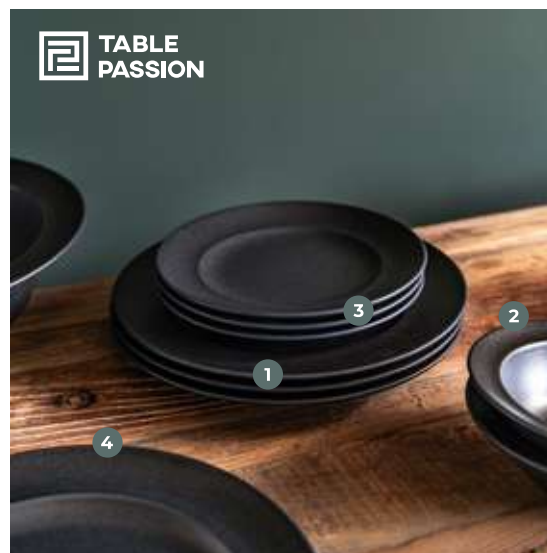

**TABLE
PASSION**

Wabisabi grès

Entre ombre et lumière, la collection Wabisabi raconte le charme du fait-main et l'émotion du simple. Un hommage à l'authenticité, à ces objets qui vibrent doucement au creux des instants quotidiens.