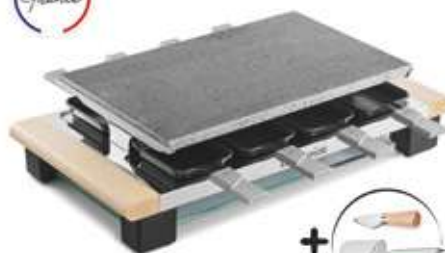

**3,90€**

**NATURAMIX**  
Appareil à raclette  
4 personnes 750 W  
base bambou  
réf. 535058

**49,99€\***

\*dont 0,58€  
d'éco-participation

**LAGRANGE**  
Appareil à raclette  
8 personnes Elegance  
+ pierre à cuire  
réf. 505132