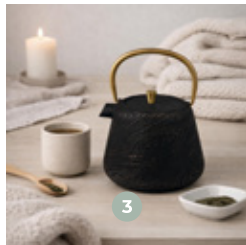

3

1 **Théière en fonte 1 L
Glitter red**
réf. 945061
37,90€

2 **Théière en fonte 1 L
Glitter green**
réf. 945062
37,90€

3 **Théière en fonte 1 L
Glitter black**
réf. 945063
37,90€