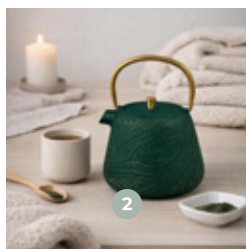

**TABLE
PASSION**

TABLE PASSION
Coffret théière 0,8 L
+ 4 gobelets Sand
camel
réf. 208041
44,90€

KELA
Boîte à thé
Noa Bambou
21 x 16 x 9 cm
réf. 620220
22,50€

IBILI
Cuillère à thé
en inox
réf. 624013
6,50€

IBILI
Filtre à thé
individuel
en inox
réf. 624014
8,90€

KELA
Bouilloire 1,5 L
Santos noir
réf. 620225
59,95€*
*dont 0,34€
d'éco-participation

IBILI
Théière en
verre 1,2 L avec
filtre Éléphant
réf. 624176
34,90€

**TABLE
PASSION**

1

2

3

1 **Théière en fonte 1 L
Glitter red**
réf. 945061
37,90€

2 **Théière en fonte 1 L
Glitter green**
réf. 945062
37,90€

3 **Théière en fonte 1 L
Glitter black**
réf. 945063
37,90€

IBILI
Presse-agrumes
Citron jaune
réf. 624190
12,90€

WMF
Cafetière filtre
5 tasses Aroma
Kitchenminis
réf. 503016
69,99€*
*dont 0,41€
d'éco-participation

PROMO

15%

SAGE
Machine à thé 1,5 L
The Tea Maker
réf. 530023
~~259,90€~~
219,90€*
*dont 0,41€
d'éco-participation

WMF
Bouilloire 0,8 L
Kitchenminis
réf. 503012
79,99€*
*dont 0,41€
d'éco-participation

WMF
Presse-agrumes
en inox Stelio
réf. 503021
69,99€*
*dont 0,42€
d'éco-participation

WMF
Grille-pain 1 tranche
Kitchenminis
réf. 503014
79,99€*
*dont 0,42€
d'éco-participation

PROMO

29%

1

2

Sage

Apportez style et performance à vos matins avec la gamme petit-déjeuner Bleu Prune de Sage. Grille-pain, bouilloire et machine Barista Express Impress s'associent pour offrir une expérience complète, du thé parfaitement infusé au café digne d'un barista. Une collection élégante qui sublime votre cuisine au quotidien.

1 **Grille-pain
Top Luxe inox bleu**
réf. 530075
~~139,90€~~
99,90€*
*dont 0,22€
d'éco-participation

2 **Bouilloire
Top Luxe inox bleu**
réf. 530076
~~139,90€~~
99,90€*
*dont 0,41€
d'éco-participation

**Machine Espresso bleu
The Barista Express Impress**
réf. 530038
~~829,90€~~
699,90€*
*dont 1,73€ d'éco-participation